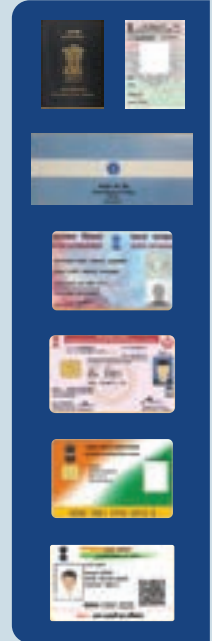

ଭାରତ ନିର୍ବାଚନ ଆୟୋଗ
Election Commission of India

ଜଣେ ସଚେତନ ଭୋଟର ହୁଅନ୍ତୁ

ମତଦାନ

ମାର୍ଗଦର୍ଶିକା

ମତଦାନ ଅଟେ ଅତୁଳନୀୟ, ମତଦାନ ମୁଁ କରିବି ନିଶ୍ଚୟ

ନିର୍ବାଚନ ଦିବସରେ ମତଦାନକୁ ସୁଗମ କରିବା ପାଇଁ ଛୁଟି ଘୋଷଣା କରାଯାଏ ।

ଏହା ଛୁଟିର ଦିନ ନୁହେଁ, ମତଦାନର ଦିନ ।

ବୁଥକୁ କୌଣସି ବୈଦ୍ୟୁତିକ
ଉପକରଣ ଆଣିବାକୁ ଅନୁମତି ନାହିଁ ।

ଆପଣଙ୍କର ମତଦାନ କେନ୍ଦ୍ର ଖୋଜିବା ପାଇଁ :

voters.eci.gov.in

ଭୋଟର ହେଲ୍ପଲାଇନକୁ କଲ୍ କରନ୍ତୁ - ୧୯୫୦

ଭୋଟର ହେଲ୍ପଲାଇନ ଆପ୍ ।

ମତଦାନ ଦିନ ବୁଥକୁ ପରିଚୟ ପାଇଁ ନିମ୍ନୋକ୍ତ ଅନୁମୋଦିତ ଦସ୍ତାବିଜ ମଧ୍ୟରୁ ଯେକୌଣସି ଗୋଟିଏ ନେଇ ଆସନ୍ତୁ ।

- ଭୋଟର ପରିଚୟ ପତ୍ର (EPIC)
- ଆଧାର କାର୍ଡ
- ପାନ୍ କାର୍ଡ
- ଦିବ୍ୟାଙ୍କ ପରିଚୟ ପତ୍ର (UDID)
- ଫଟୋ ସଲଗ୍ ଥିବା ଚାକିରି କ୍ଷେତ୍ରର ପରିଚୟପତ୍ର
- ଫଟୋ ସଂଲଗ୍ ଥିବା ବ୍ୟାଙ୍କ ଓ ପୋଷ୍ଟ ଅଫିସର ପାସ୍‌ବୁକ
- ଶ୍ରମ ମନ୍ତ୍ରଣାଳୟ ଯୋଜନା ଅଧିନରେ ପ୍ରଦତ୍ତ ସ୍ୱାସ୍ଥ୍ୟବାନା ସ୍ମାର୍ଟକାର୍ଡ
- ଡ୍ରାଇଭିଂ ଲାଇସେନ୍ସ
- ପାସପୋର୍ଟ
- (NPR) ଅନ୍ତର୍ଗତ RGI ଦ୍ୱାରା ପ୍ରଦତ୍ତ ସ୍ମାର୍ଟକାର୍ଡ
- ପେନସନ୍ ଦସ୍ତାବିଜ
- ସାଂସଦ, ବିଧାୟକ ବିଧାନସଭା ପରିଷଦର ସଦସ୍ୟଙ୍କୁ ଦିଆଯାଇଥିବା ସରକାରୀ ପରିଚୟପତ୍ର
- MNREGA ଜବ କାର୍ଡ

ମତଦାନ ପ୍ରକ୍ରିୟା

ଭୋଟର ମାନେ ଧାଡ଼ିରେ ଛିଡ଼ା ହୁଅନ୍ତି ।

ସର୍ବଶେଷ ମତଦାନ ପ୍ରଣାଳୀ ଜାଣିବା ପାଇଁ QR Code ସ୍କାନ କରି ନିମ୍ନ ଭିଡ଼ିଓ କୁ ଦେଖନ୍ତୁ ।

ଭୋଟର ଚାଲିକାରେ ଆପଣଙ୍କ ନାମ ଏବଂ ପରିଚୟ ପତ୍ର ପୋଲିଂ ଅଧିକାରୀ ଯାଞ୍ଚ କରିବେ ।

ପୋଲିଂ ଅଧିକାରୀ ଆପଣଙ୍କ ଆଙ୍ଗୁଠି ନଖରେ ଅଲିଭା ସ୍ୟାହି (Indelible ink) ଲଗାଇ ଚିହ୍ନିତ କରିବେ, ଭୋଟର ସ୍ଲିପ୍ ଦେବେ ଏବଂ ଆପଣଙ୍କ ଦସ୍ତଖତ ନେବେ ।